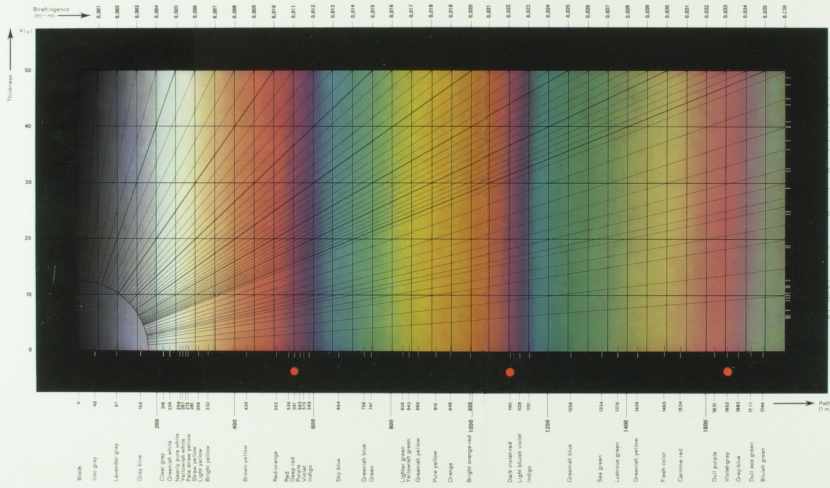

Michel-Lévy Color Chart

0.036	Perthite	Muscovite	0.036
0.040	Muscovite	Episite	0.039
	Argonite	epite	0.041
	Glaucite	Daltonite	0.043
	Phlogopite	Asbythite	0.044
0.045	Talc	Monazite	0.047
	Monselite	Zinnwaldite	0.048
	Argonite		0.050
0.055			
0.060	Oxyhornblende	Kaersite	0.060
0.065	Nedrekyllite		0.070
0.070	Anatase		0.073
0.080	Biotinlumferrite		0.080
0.090	Brownite	Cassiterite	0.090
			0.096
0.120	Sphene		0.120
	Brookite		0.140
	Columbite	Monoclinoferrite	0.146
	Wegscheite		0.150
0.180	Chalcite		0.180
	Chalcite		0.180
	Monazite		0.186
	Magnesianite		0.190
	Stibite		0.210
	Parushanite		0.220
	Hamite		0.226

100	Dark violet-red
200	Light violet-red
400	Reddish violet
800	Reddish purple
1600	Purple
3200	Dark blue
6400	Blue
12800	Greenish blue
25600	Sea green
51200	Lavender green
102400	Greenish yellow
204800	Flesh color
409600	Carmine red
819200	Dull purple
1638400	Violet grey
3276800	Gray-blue
6553600	Dull sea green
13107200	Bluish green

100	Dark violet-red
200	Light violet-red
400	Reddish violet
800	Reddish purple
1600	Purple
3200	Dark blue
6400	Blue
12800	Greenish blue
25600	Sea green
51200	Lavender green
102400	Greenish yellow
204800	Flesh color
409600	Carmine red
819200	Dull purple
1638400	Violet grey
3276800	Gray-blue
6553600	Dull sea green
13107200	Bluish green

100	Dark violet-red
200	Light violet-red
400	Reddish violet
800	Reddish purple
1600	Purple
3200	Dark blue
6400	Blue
12800	Greenish blue
25600	Sea green
51200	Lavender green
102400	Greenish yellow
204800	Flesh color
409600	Carmine red
819200	Dull purple
1638400	Violet grey
3276800	Gray-blue
6553600	Dull sea green
13107200	Bluish green

First Order

Second Order

Third Order